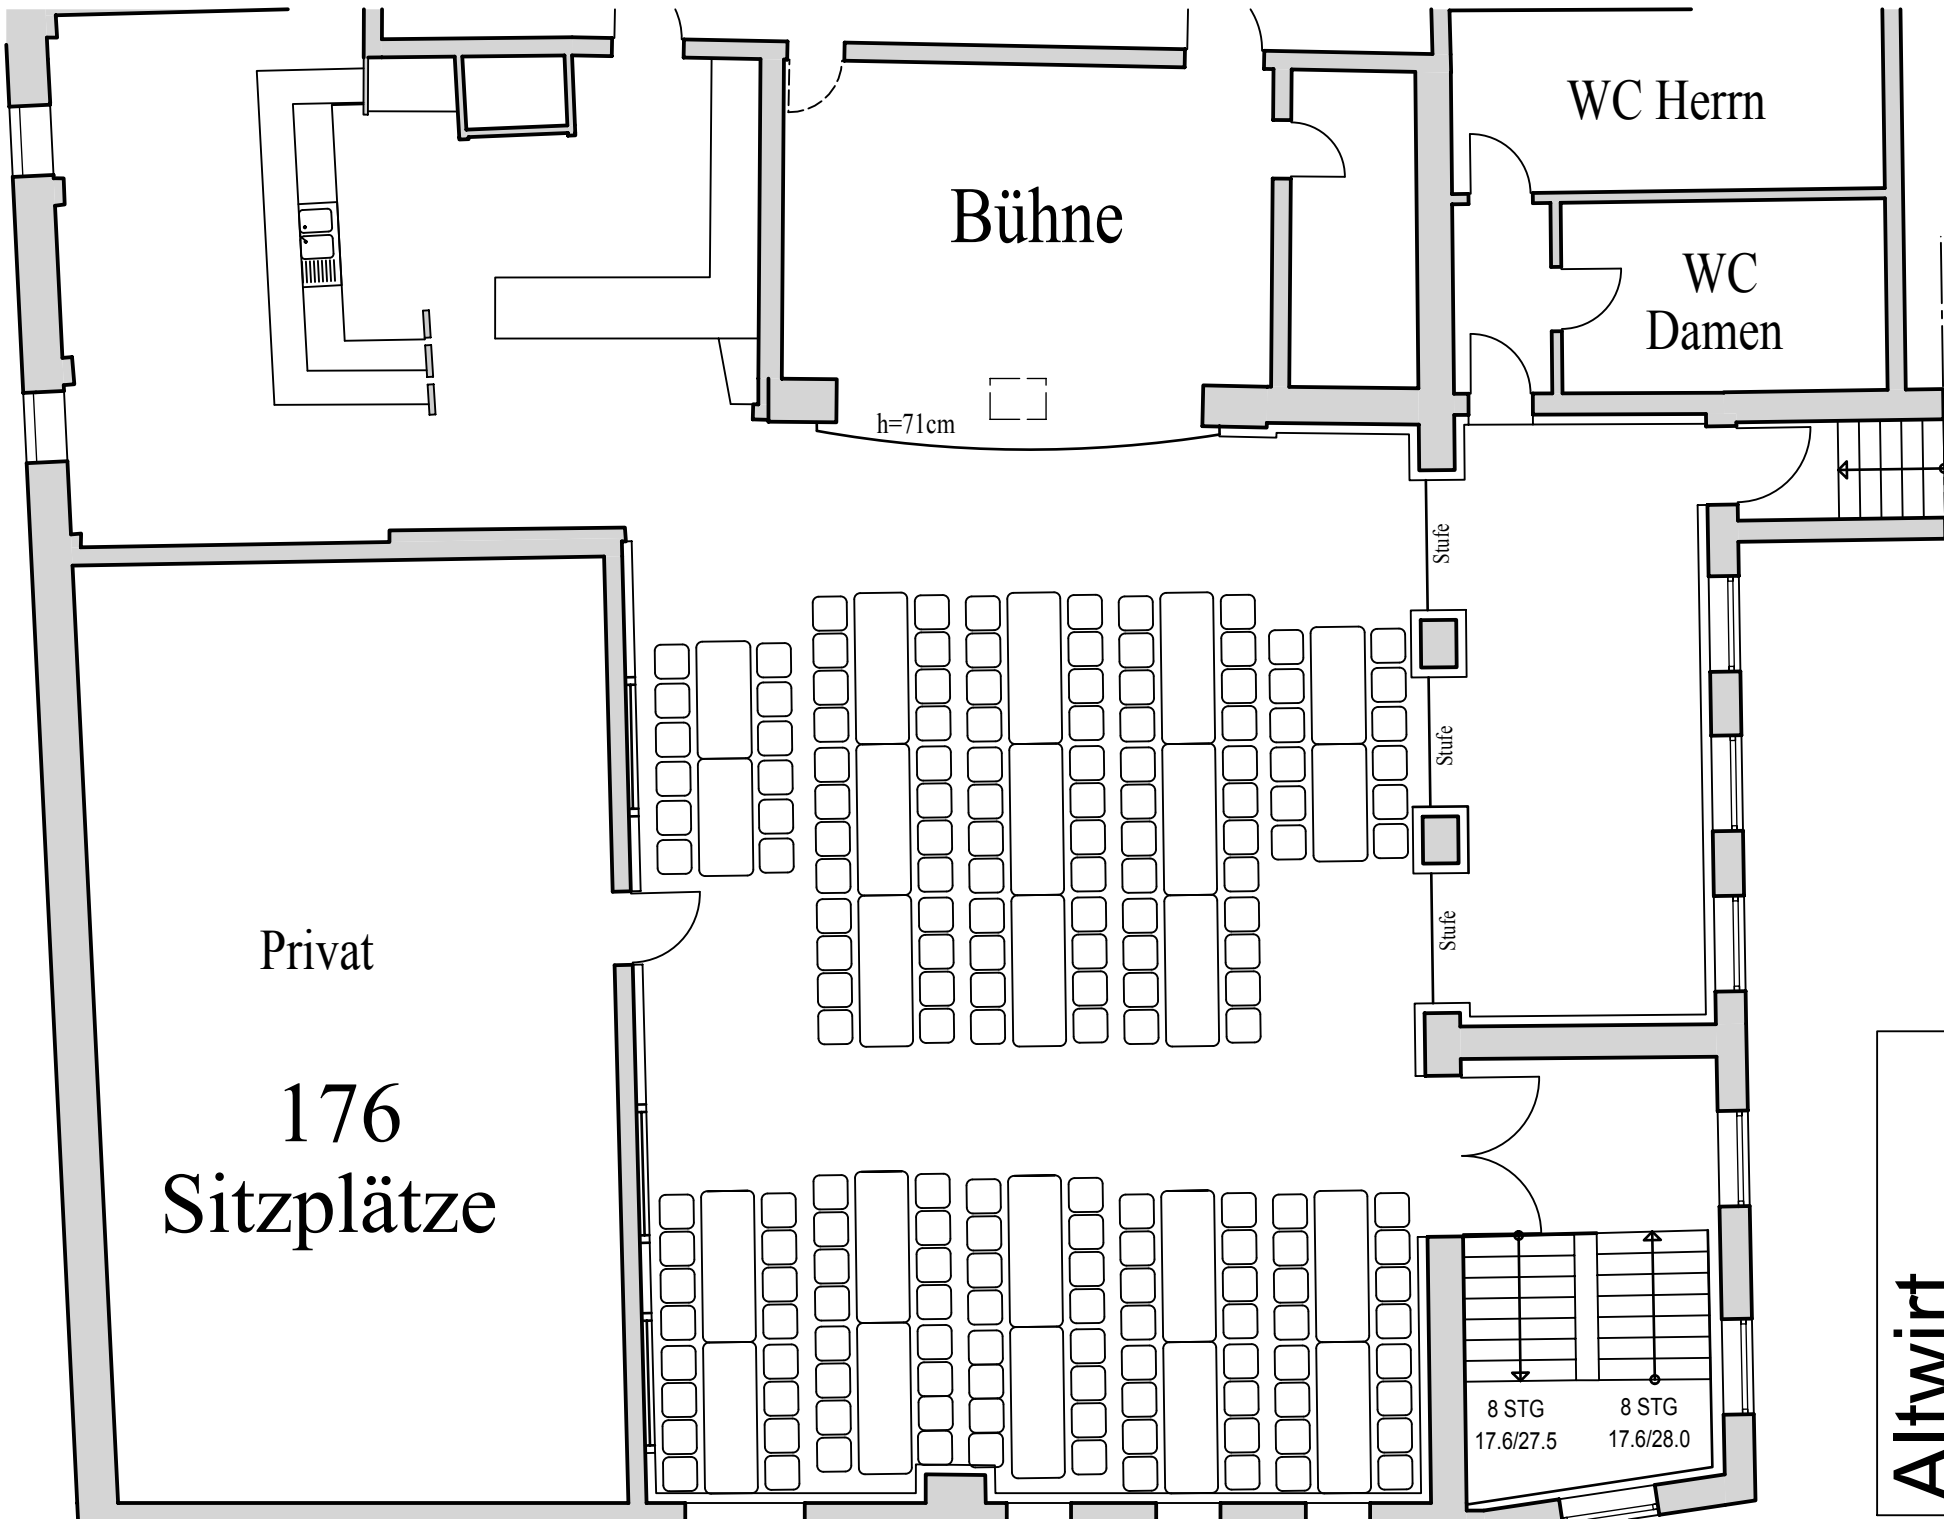

Altwirt	Bestuhlungsplan 6	
	1 : 100	11.08.2014

Altwirt	Bestuhlungsplan 5	
	1 : 100	11.08.2014

Privat
160
Sitzplätze

Bühne

h=71cm

WC Herrn

WC
Damen

Stufe

Stufe

Stufe

8 STG
17.6/27.5

8 STG
17.6/28.0

Altwirt	Bestuhlungsplan 1	
	1 : 100	11.08.2014

Privat
176
Sitzplätze

Bühne

h=71cm

17.6/28.0

Altwirt	Bestuhlungsplan 4	11.08.2014
	1 : 100	

Altwirt	Bestuhlungsplan 3	
	1 : 100	11.08.2014

Altwirt	Bestuhlungsplan 7	
	1 : 100	11.08.2014

Privat
244
Sitzplätze

Bühne

WC Herrn

WC
Damen

Altwirt	Bestuhlungsplan 2	
	1 : 100	11.08.2014