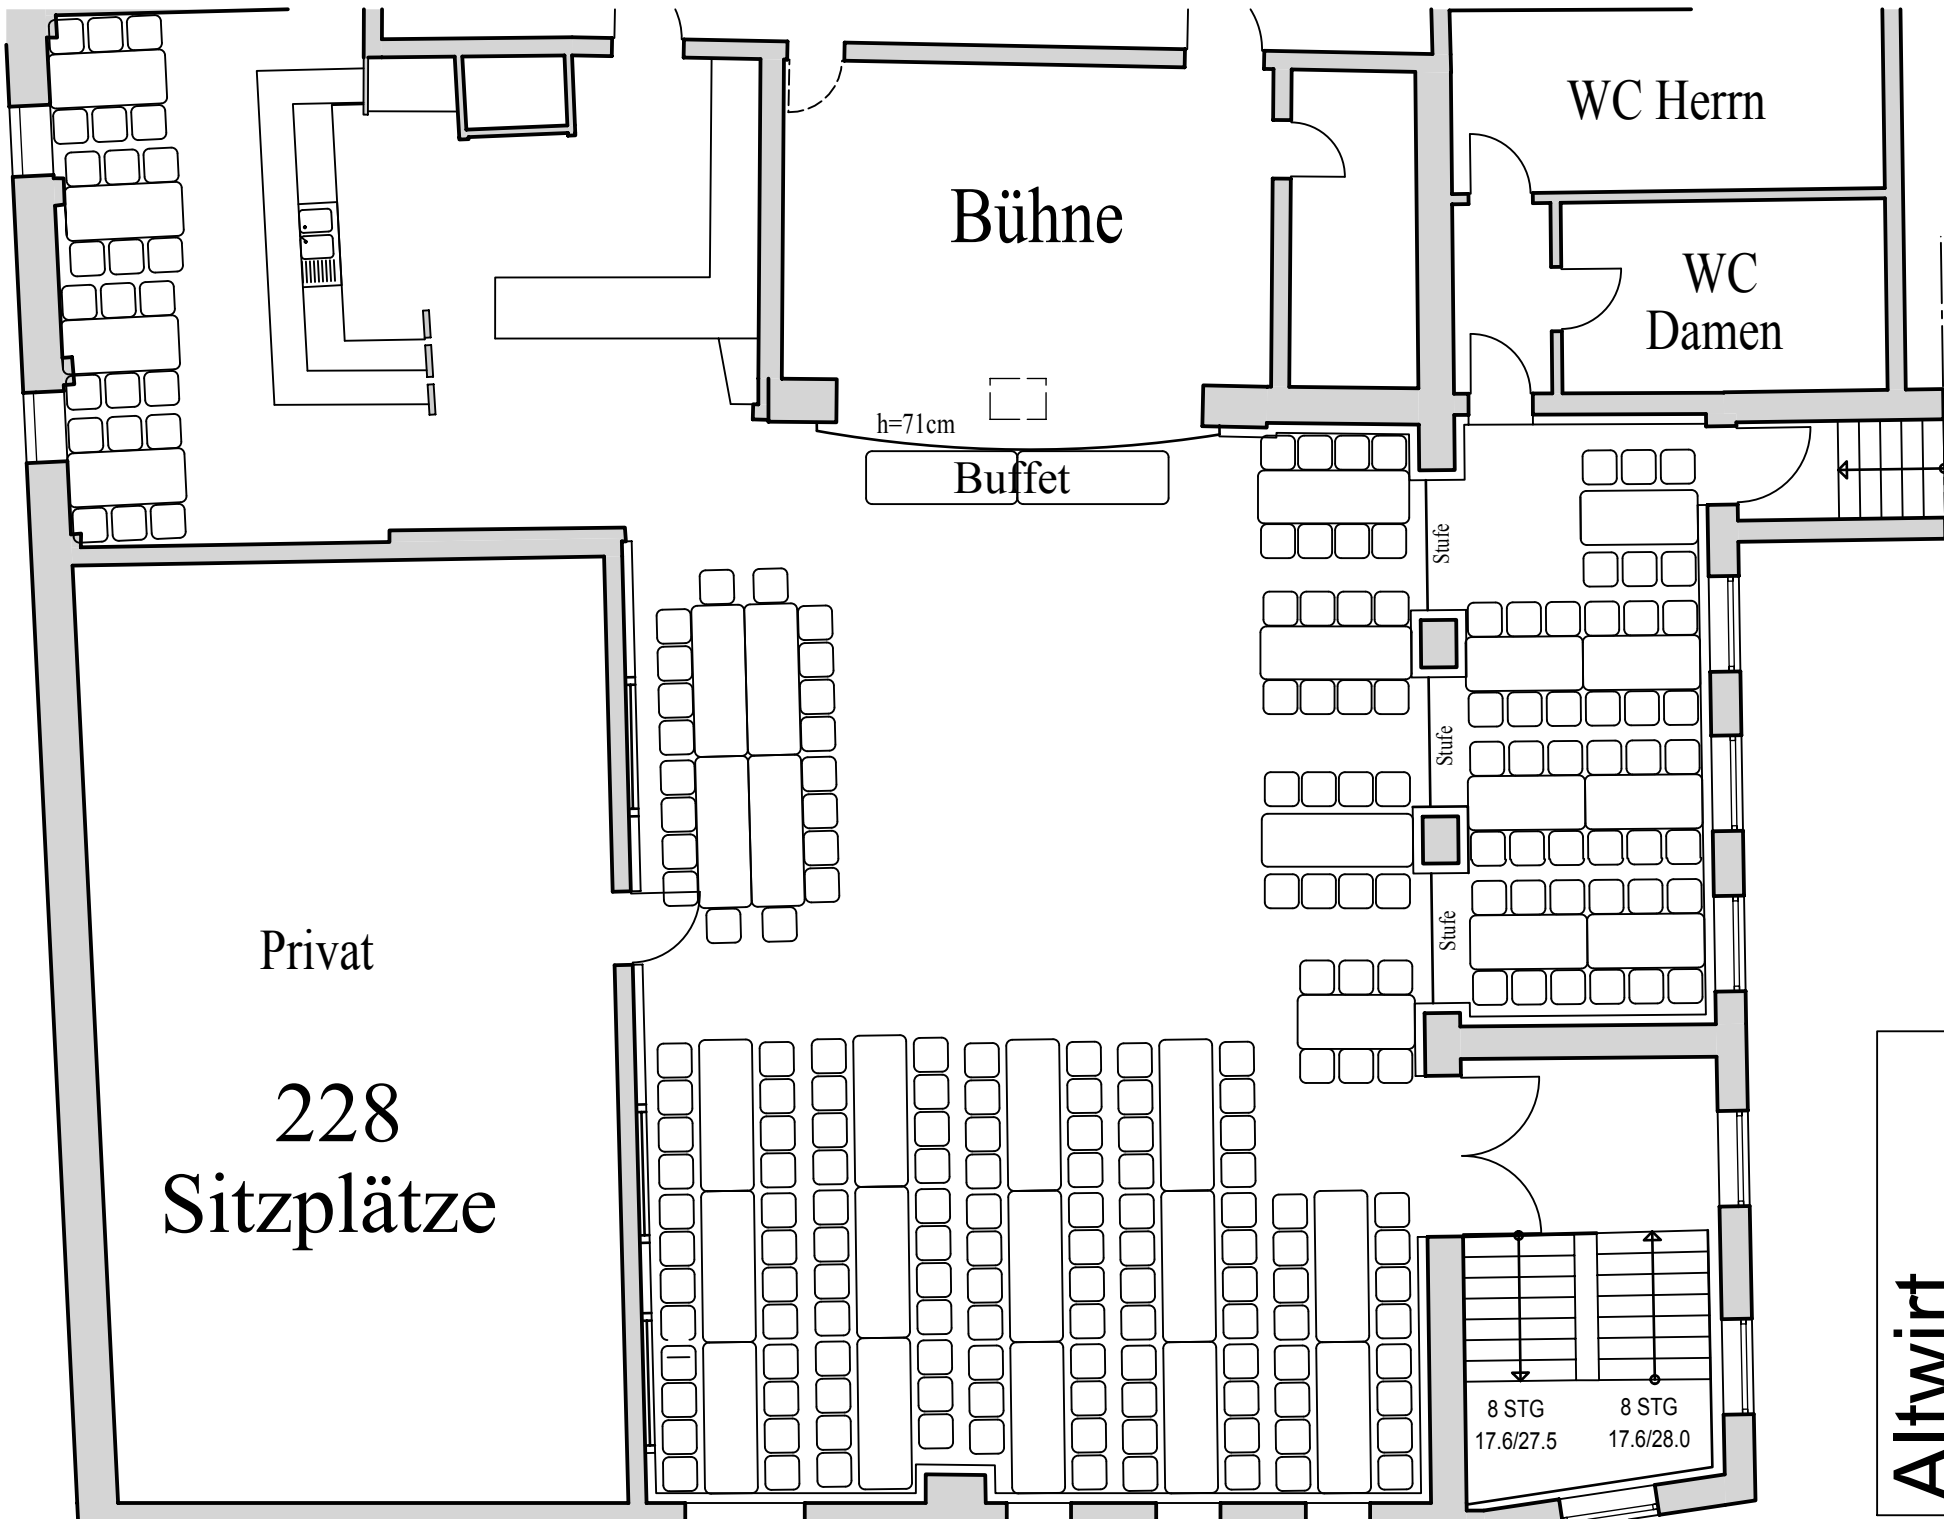

Altwirt	Bestuhlungsplan 6	
	1 : 100	11.08.2014

Altwirt	Bestuhlungsplan 5	
	1 : 100	11.08.2014

Privat
160
Sitzplätze

Bühne

h=71cm

WC Herrn

WC
Damen

Stufe

WC Herrn

WC
Damen

Stufe

Stufe

Stufe

8 STG

17.6/27.5

8 STG

17.6/28.0

Altwirt	Bestuhlungsplan 4	11.08.2014
	1 : 100	

Altwirt	Bestuhlungsplan 3	
	1 : 100	11.08.2014

Altwirt	Bestuhlungsplan 7	
	1 : 100	11.08.2014

Privat
244
Sitzplätze

Bühne

WC Herrn

WC
Damen

Altwirt	Bestuhlungsplan 2	
	1 : 100	11.08.2014