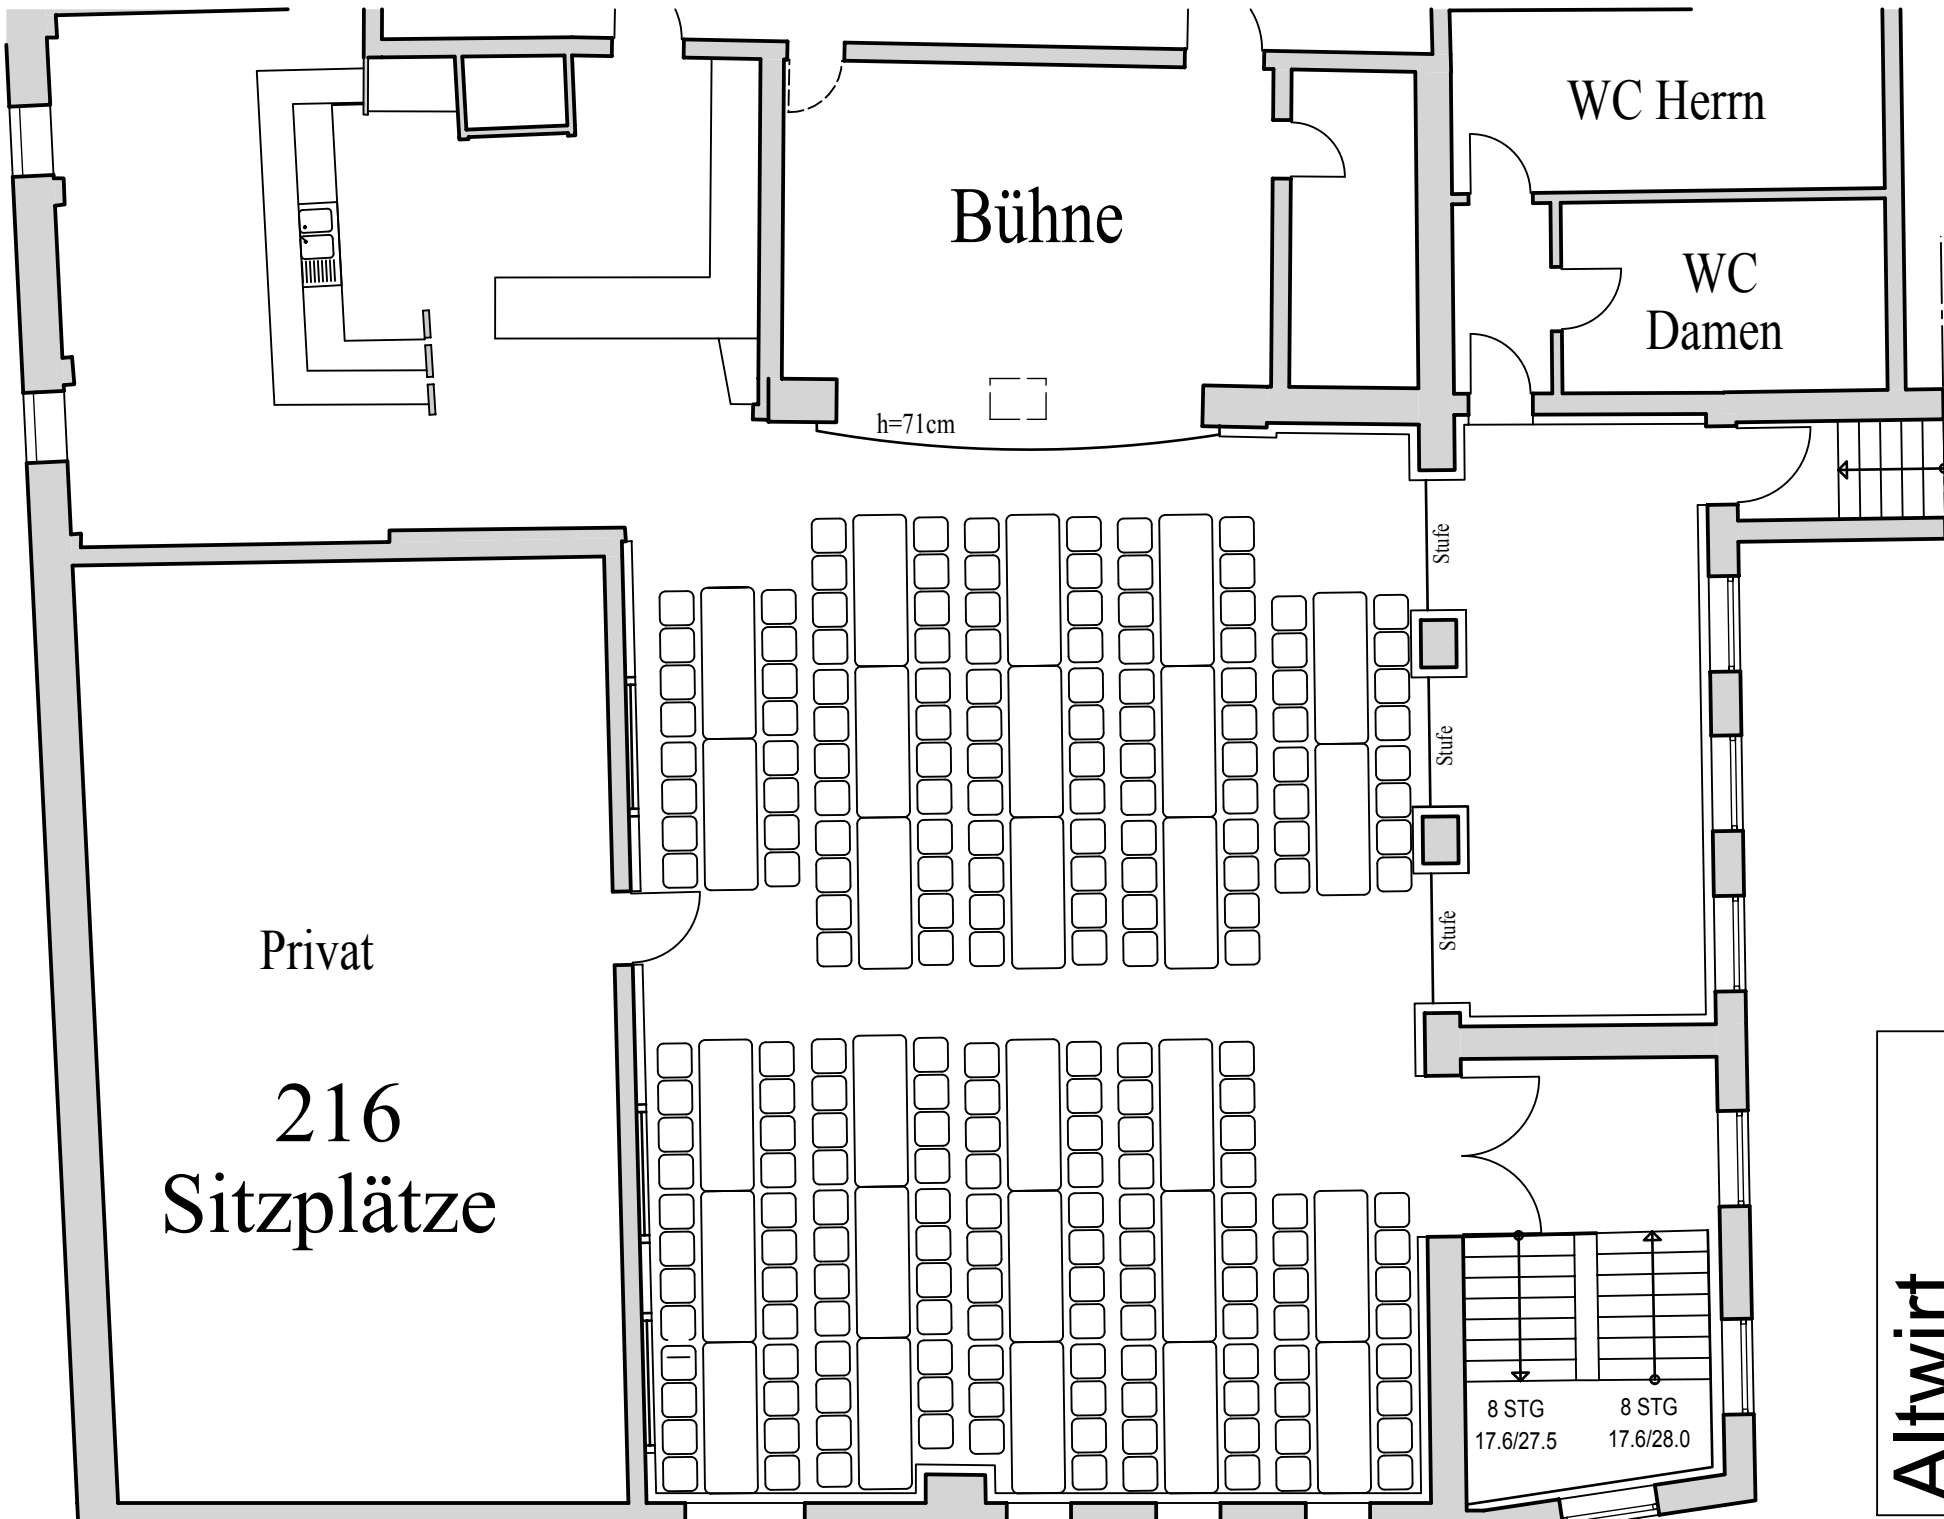

Altwirt	Bestuhlungsplan 6	
	1 : 100	11.08.2014

Altwirt	Bestuhlungsplan 5	
	1 : 100	11.08.2014

Privat
160
Sitzplätze

Bühne

h=71cm

WC Herrn

WC
Damen

Stufe

WC Herrn

WC
Damen

Stufe

Stufe

Stufe

8 STG

17.6/27.5

8 STG

17.6/28.0

Altwirt	Bestuhlungsplan 4	11.08.2014
	1 : 100	

Altwirt	Bestuhlungsplan 3	
	1 : 100	11.08.2014

Altwirt	Bestuhlungsplan 7	
	1 : 100	11.08.2014

Privat
244
Sitzplätze

Bühne

WC Herrn

WC
Damen

Altwirt	Bestuhlungsplan 2	
	1 : 100	11.08.2014