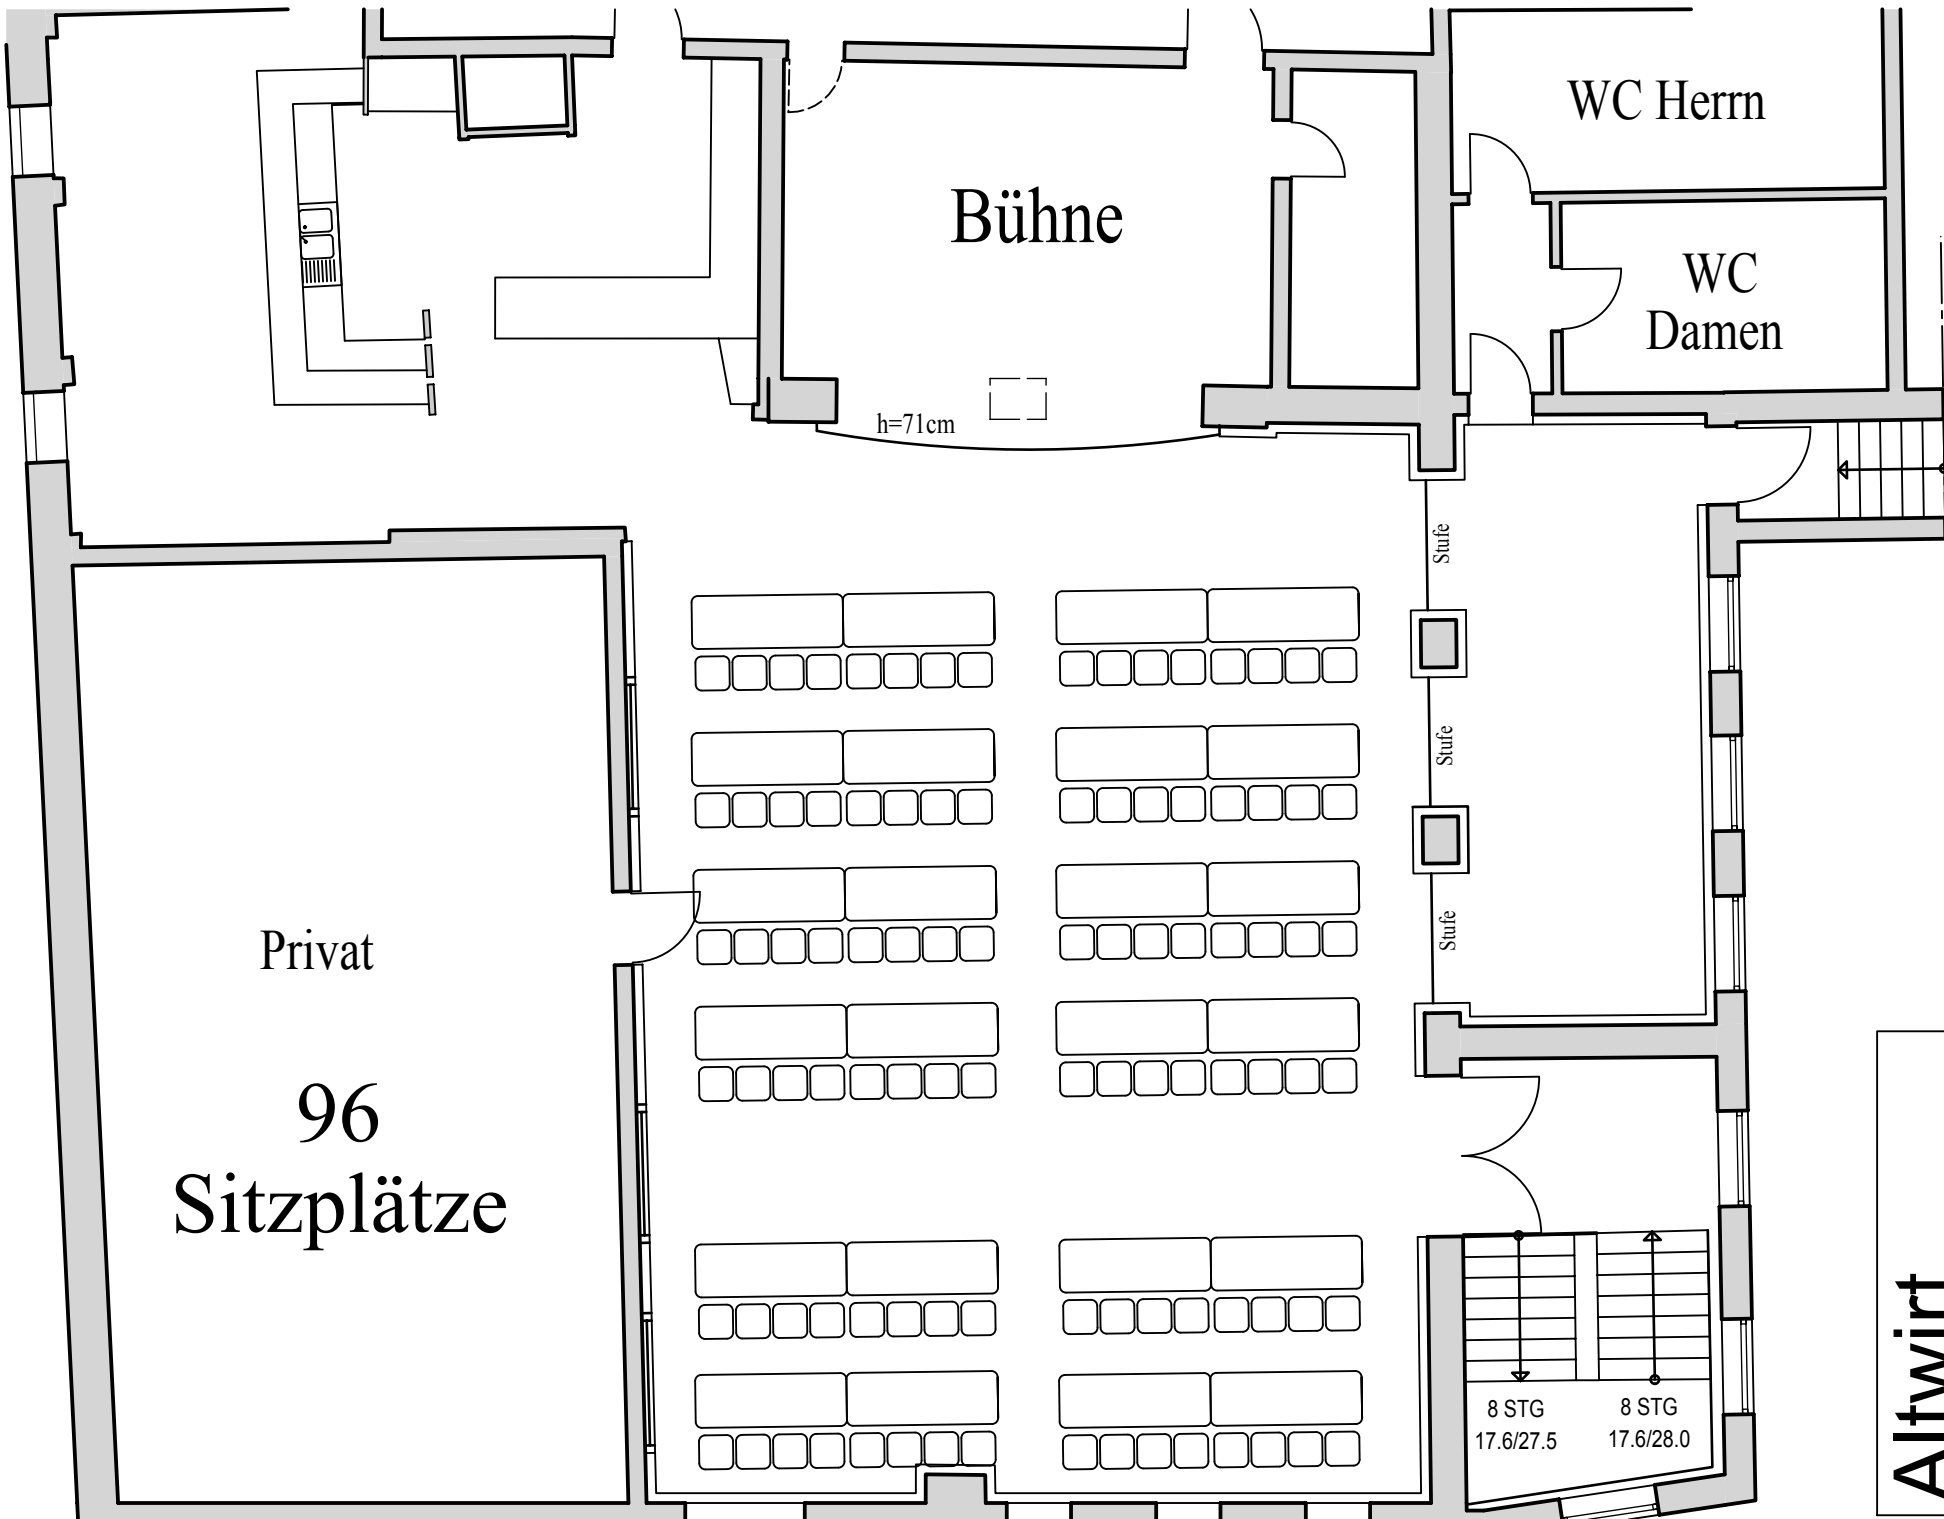

Altwirt	Bestuhlungsplan 6	
	1 : 100	11.08.2014

Altwirt	Bestuhlungsplan 5	
	1 : 100	11.08.2014

Privat
160
Sitzplätze

Bühne

h=71cm

WC Herrn

WC
Damen

Stufe

Stufe

Stufe

8 STG
17.6/27.5

8 STG
17.6/28.0

Altwirt	Bestuhlungsplan 1	
	1 : 100	11.08.2014

Privat
176
Sitzplätze

Bühne

h=71cm

17.6/28.0

Altwirt	Bestuhlungsplan 4	11.08.2014
	1 : 100	

Altwirt	Bestuhlungsplan 3	
	1 : 100	11.08.2014

Altwirt	Bestuhlungsplan 7	
	1 : 100	11.08.2014

Privat
244
Sitzplätze

Bühne

WC Herrn

WC
Damen

Altwirt	Bestuhlungsplan 2	
	1 : 100	11.08.2014