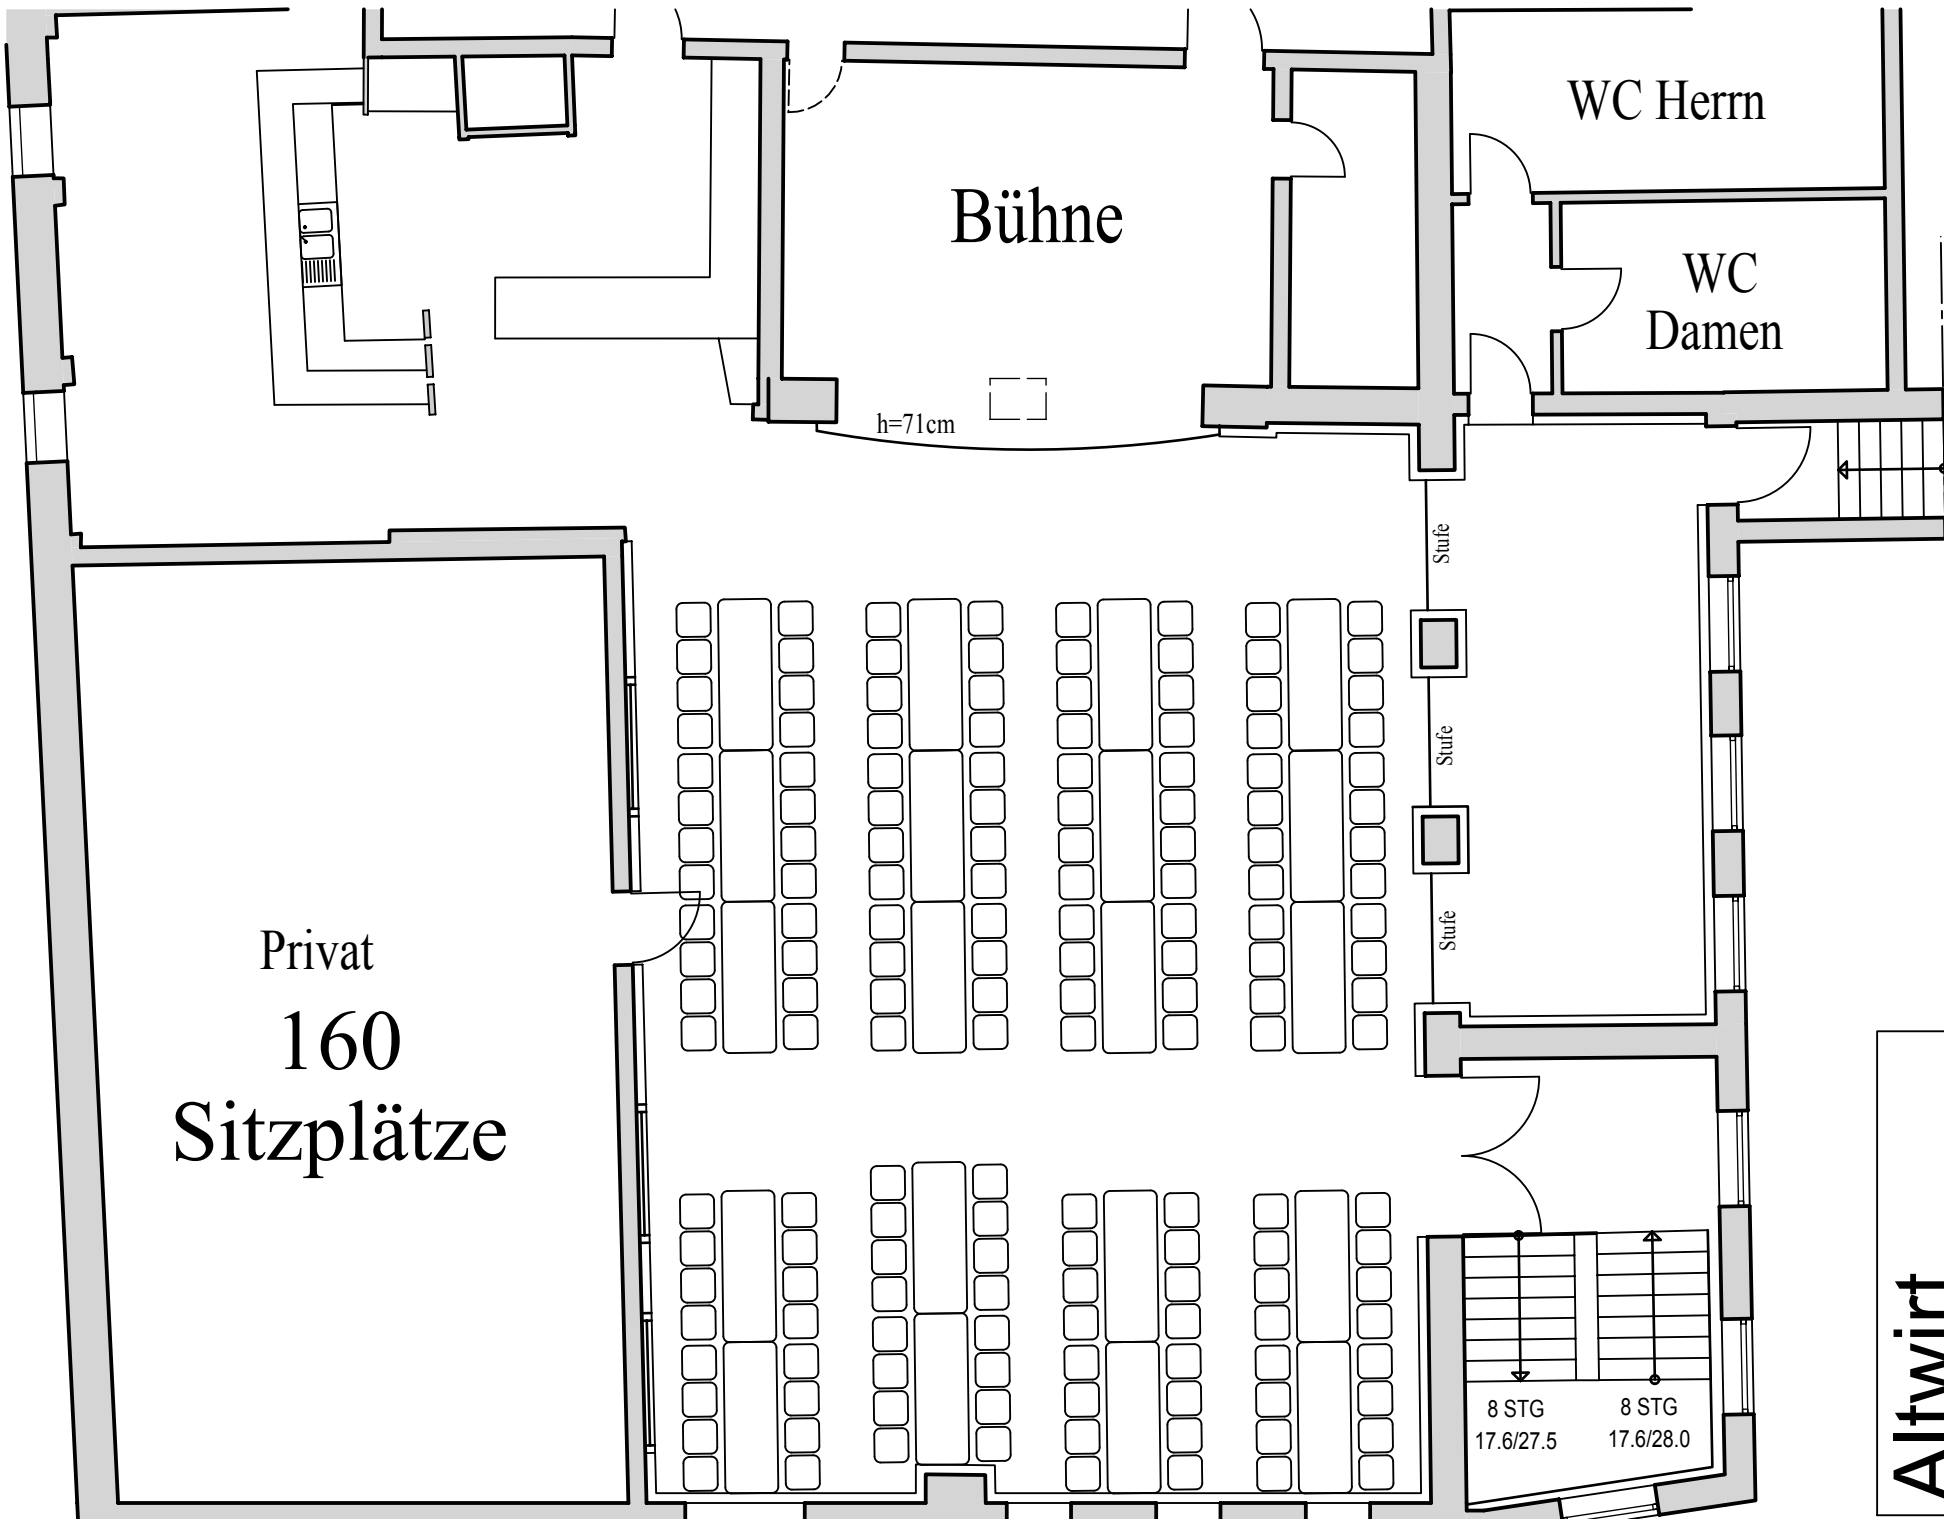

Altwirt	Bestuhlungsplan 6	
	1 : 100	11.08.2014

Altwirt	Bestuhlungsplan 5	
	1 : 100	11.08.2014

Privat
160
Sitzplätze

Bühne

h=71cm

WC Herrn

WC
Damen

Stufe

Stufe

Stufe

8 STG
17.6/27.5

8 STG
17.6/28.0

Altwirt	Bestuhlungsplan 1	
	1 : 100	11.08.2014

Privat
176
Sitzplätze

Bühne

h=71cm

17.6/28.0

Altwirt	Bestuhlungsplan 4	11.08.2014
	1 : 100	

Altwirt	Bestuhlungsplan 3	
	1 : 100	11.08.2014

Altwirt	Bestuhlungsplan 7	
	1 : 100	11.08.2014

Privat
244
Sitzplätze

Bühne

WC Herrn

WC
Damen

Altwirt	Bestuhlungsplan 2	
	1 : 100	11.08.2014