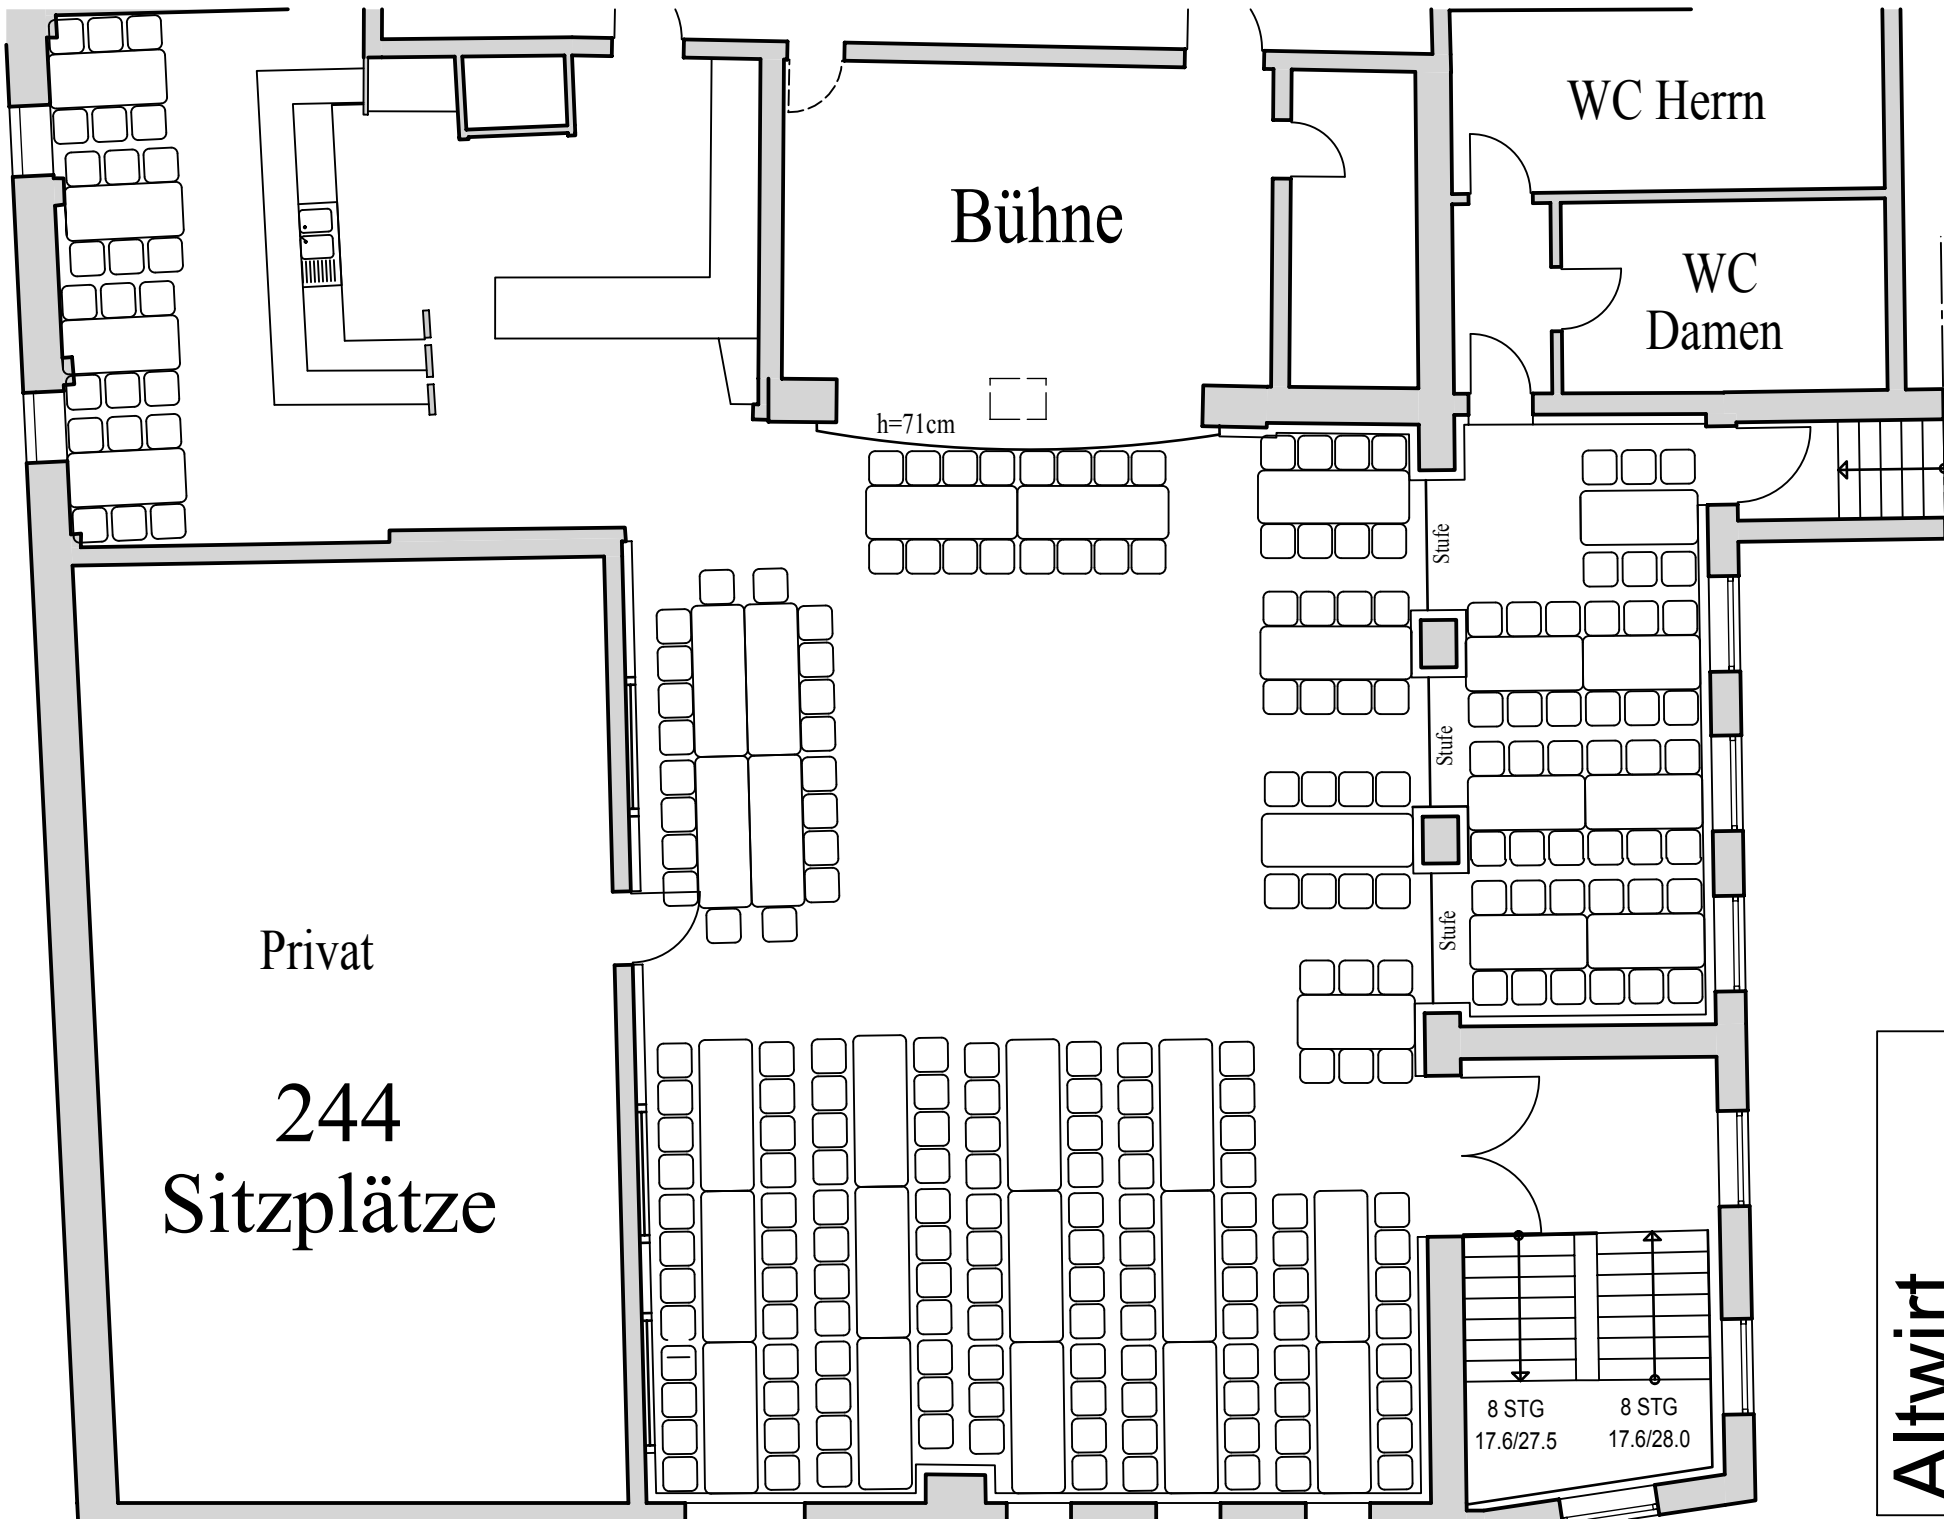

Altwirt	Bestuhlungsplan 6	
	1 : 100	11.08.2014

Altwirt	Bestuhlungsplan 5	
	1 : 100	11.08.2014

Privat
160
Sitzplätze

Bühne

h=71cm

WC Herrn

WC
Damen

Stufe

17.6/28.0

Altwirt	Bestuhlungsplan 4	11.08.2014
	1 : 100	

Altwirt	Bestuhlungsplan 3	
	1 : 100	11.08.2014

Altwirt	Bestuhlungsplan 7	
	1 : 100	11.08.2014

Privat
244
Sitzplätze

Bühne

WC Herrn

WC
Damen

h=71cm

Stufe

Stufe

Stufe

8 STG

17.6/27.5

8 STG

17.6/28.0

Altwirt	Bestuhlungsplan 2	
	1 : 100	11.08.2014